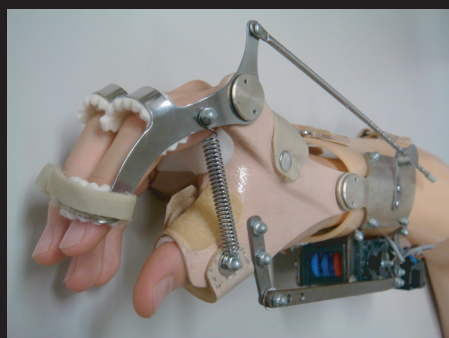

”サイエンス・カフェ” 4

融合する脳と機械

牛場 潤一

慶應義塾大学理工学部 生命情報学科

念じるだけでパソコンのマウスカーソルが動く、
自分の手のかわりにロボットハンドがコップをつかむ、、、
まるでSF映画に出てくるような出来事が実現する日は、実はすぐそこに迫っています。
手足の不自由な方の生活を豊かにしてくれる未来の技術について、
ビデオを見たり装置に触れたりしながら、皆さんと一緒に考えてみたいと思います。

パワーアシスト装具の開閉操作

電動義手の開閉操作

インターネット上のバーチャル世界
「セカンドライフ」のキャラクター操作

※事前申込み不要※

日時：2008年1月26日（土）14：00～16：00

会場：慶應義塾大学日吉キャンパス 来往舎1階 シンポジウムスペース

参加費：200円（資料・飲み物代）

お子様から大人まで、
どなたでもご参加いただけます