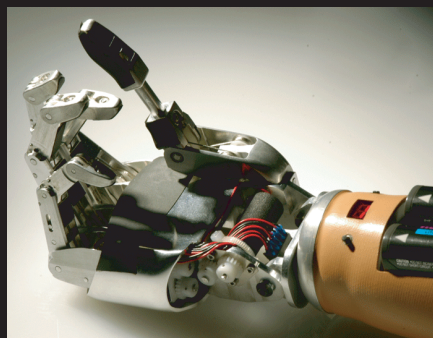

”サイエンス・カフェ” 4

融合する脳と機械

牛場 潤一

慶應義塾大学理工学部 生命情報学科

念じるだけでパソコンのマウスカーソルが動く、
自分の手のかわりにロボットハンドがコップをつかむ、、、
まるでSF映画に出てくるような出来事が実現する日は、実はすぐそこに迫っています。
手足の不自由な方の生活を豊かにしてくれる未来の技術について、
ビデオを見たり装置に触れたりしながら、皆さんと一緒に考えてみたいと思います。

パワーアシスト装具の開閉操作

電動義手の開閉操作

インターネット上のバーチャル世界
「セカンドライフ」のキャラクター操作

※事前申込み不要※

日時：2008年1月26日（土）14：00～16：00

会場：慶應義塾大学日吉キャンパス 来往舎1階 シンポジウムスペース

参加費：200円（資料・飲み物代）

お子様から大人まで、
どなたでもご参加いただけます